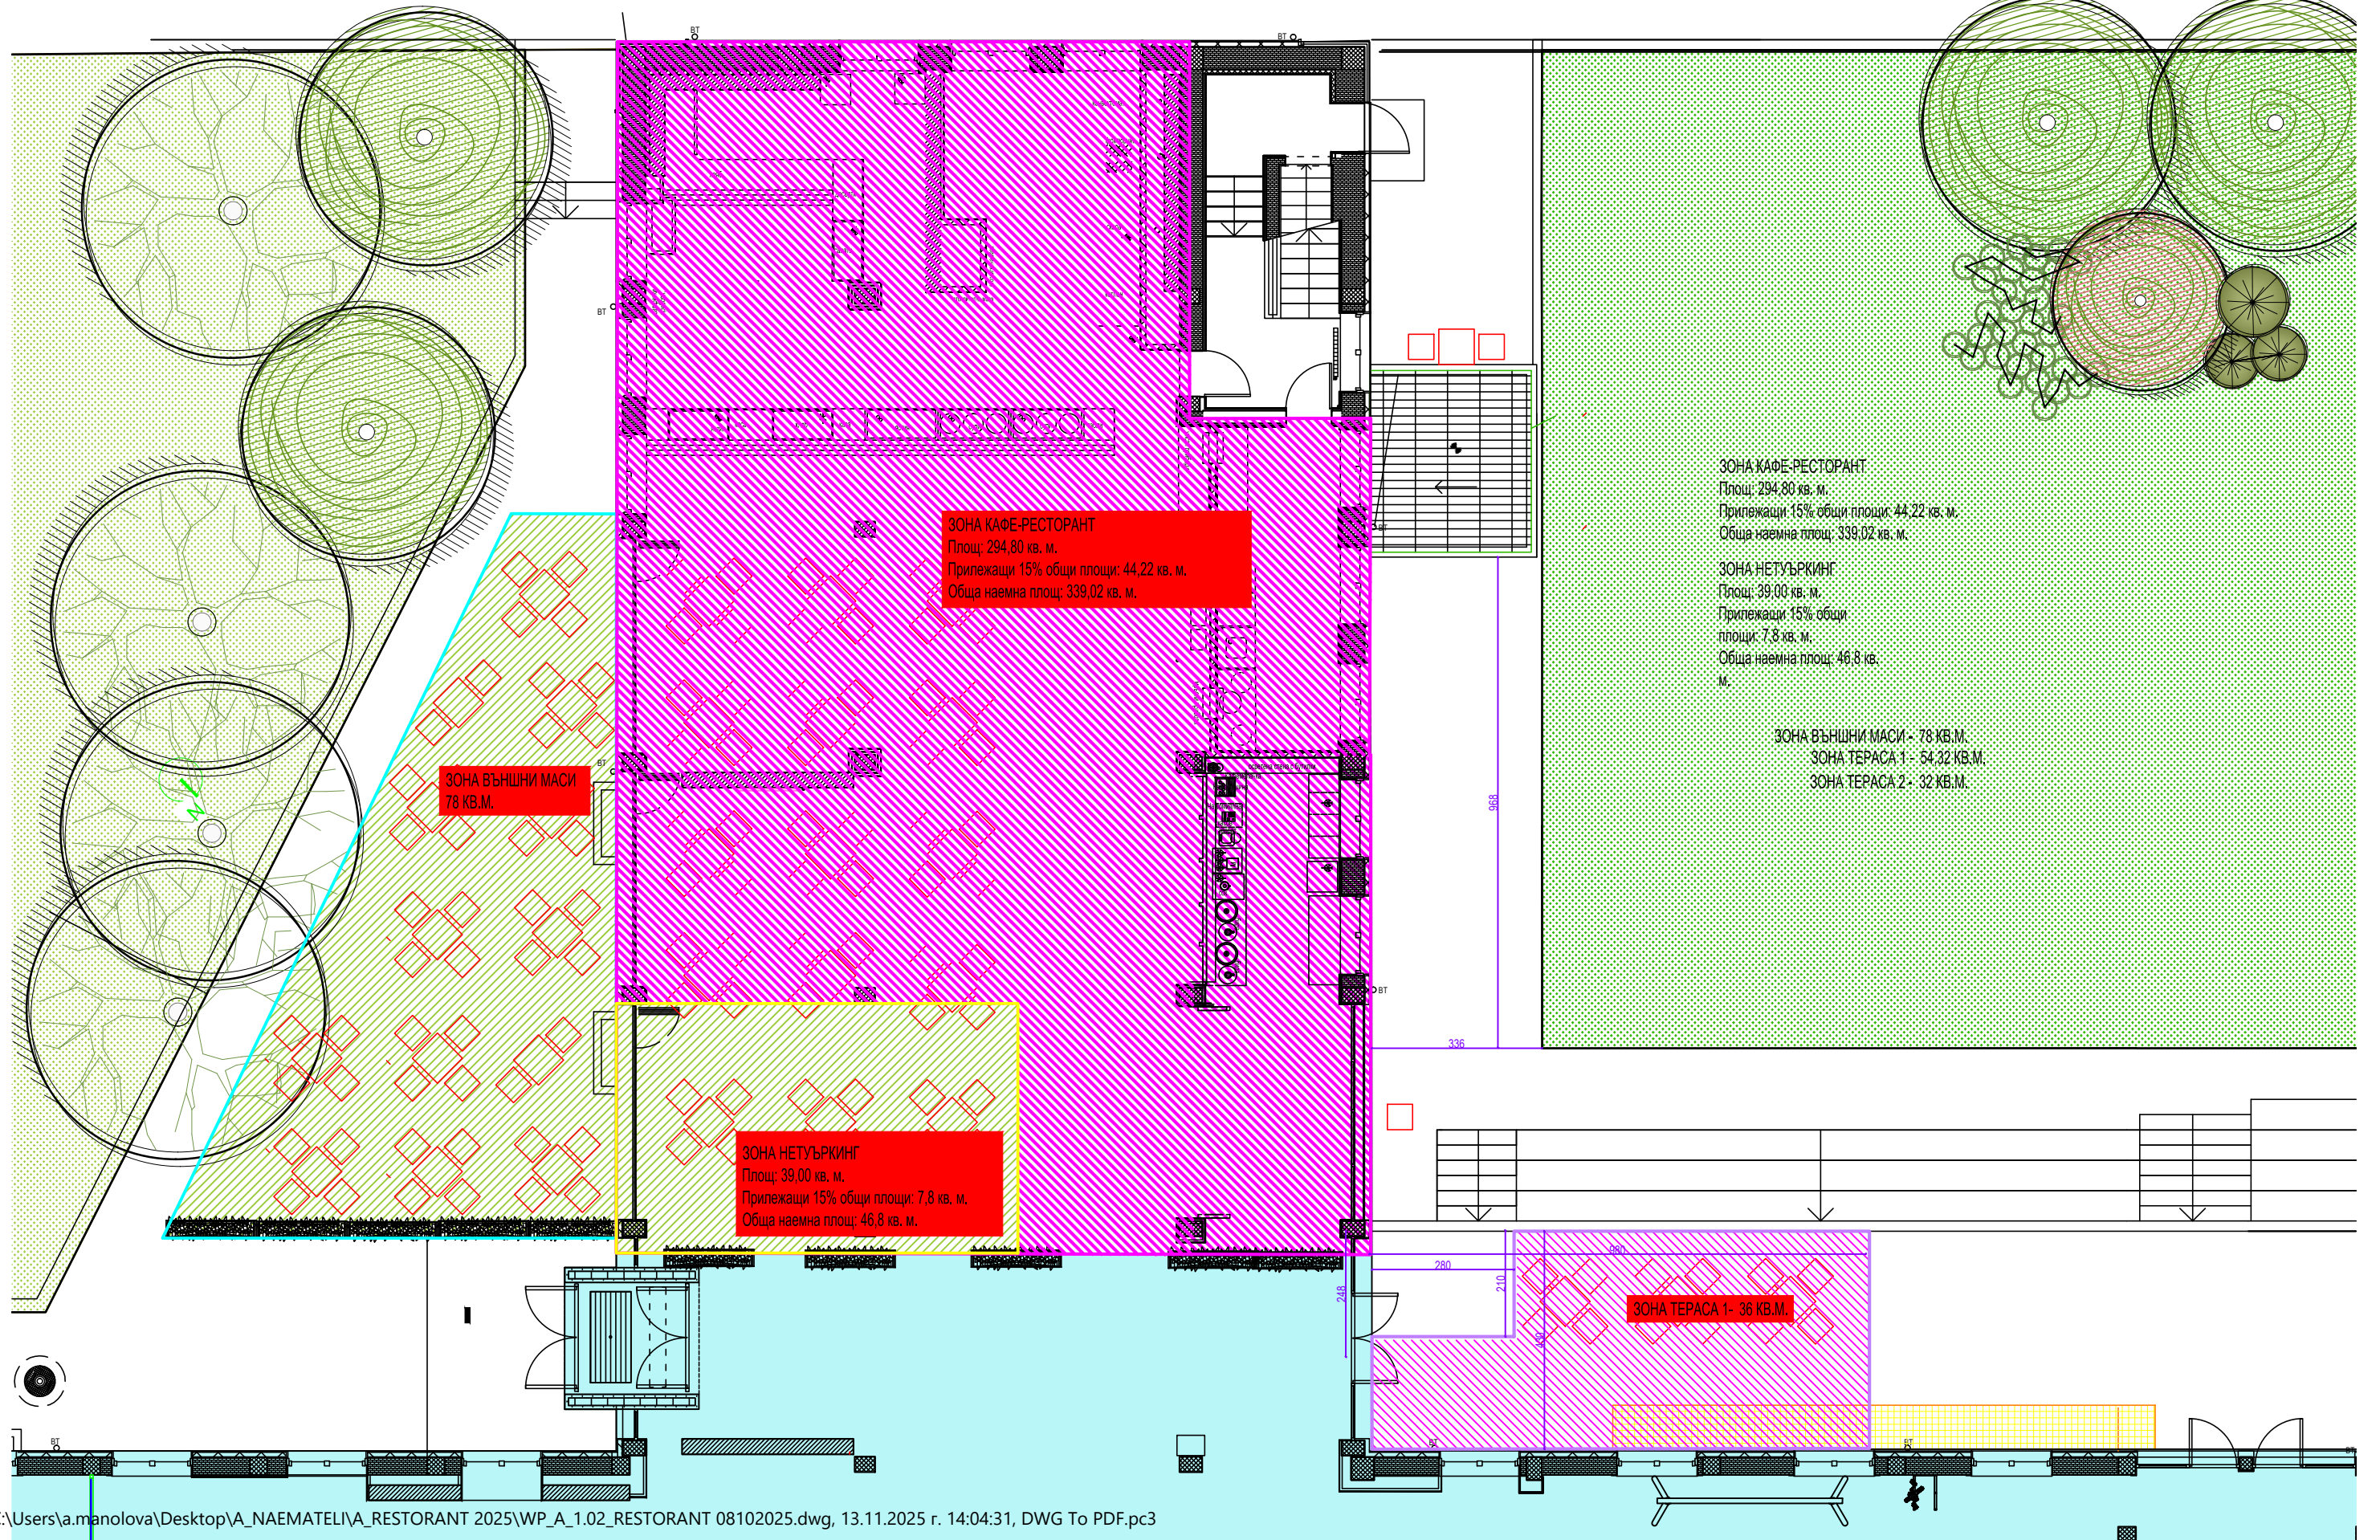

ПРИЛОЖЕНИЕ 1

ЗОНА ВЪНШНИ МАСИ
78 КВ.М.

ЗОНА КАФЕ-РЕСТОРАНТ
Площ: 294,80 кв. м.
Прилежащи 15% общи площи: 44,22 кв. м.
Обща наемна площ: 339,02 кв. м.

ЗОНА НЕТУЪРКИНГ
Площ: 39,00 кв. м.
Прилежащи 15% общи площи: 7,8 кв. м.
Обща наемна площ: 46,8 кв. м.

ЗОНА КАФЕ-РЕСТОРАНТ
Площ: 294,80 кв. м.
Прилежащи 15% общи площи: 44,22 кв. м.
Обща наемна площ: 339,02 кв. м.

ЗОНА НЕТУЪРКИНГ
Площ: 39,00 кв. м.
Прилежащи 15% общи
площи: 7,8 кв. м.
Обща наемна площ: 46,8 кв.
м.

ЗОНА ВЪНШНИ МАСИ - 78 КВ.М.
ЗОНА ТЕРАСА 1 - 54.32 КВ.М.
ЗОНА ТЕРАСА 2 - 32 КВ.М.

ЗОНА ТЕРАСА 1- 36 КВ.М.